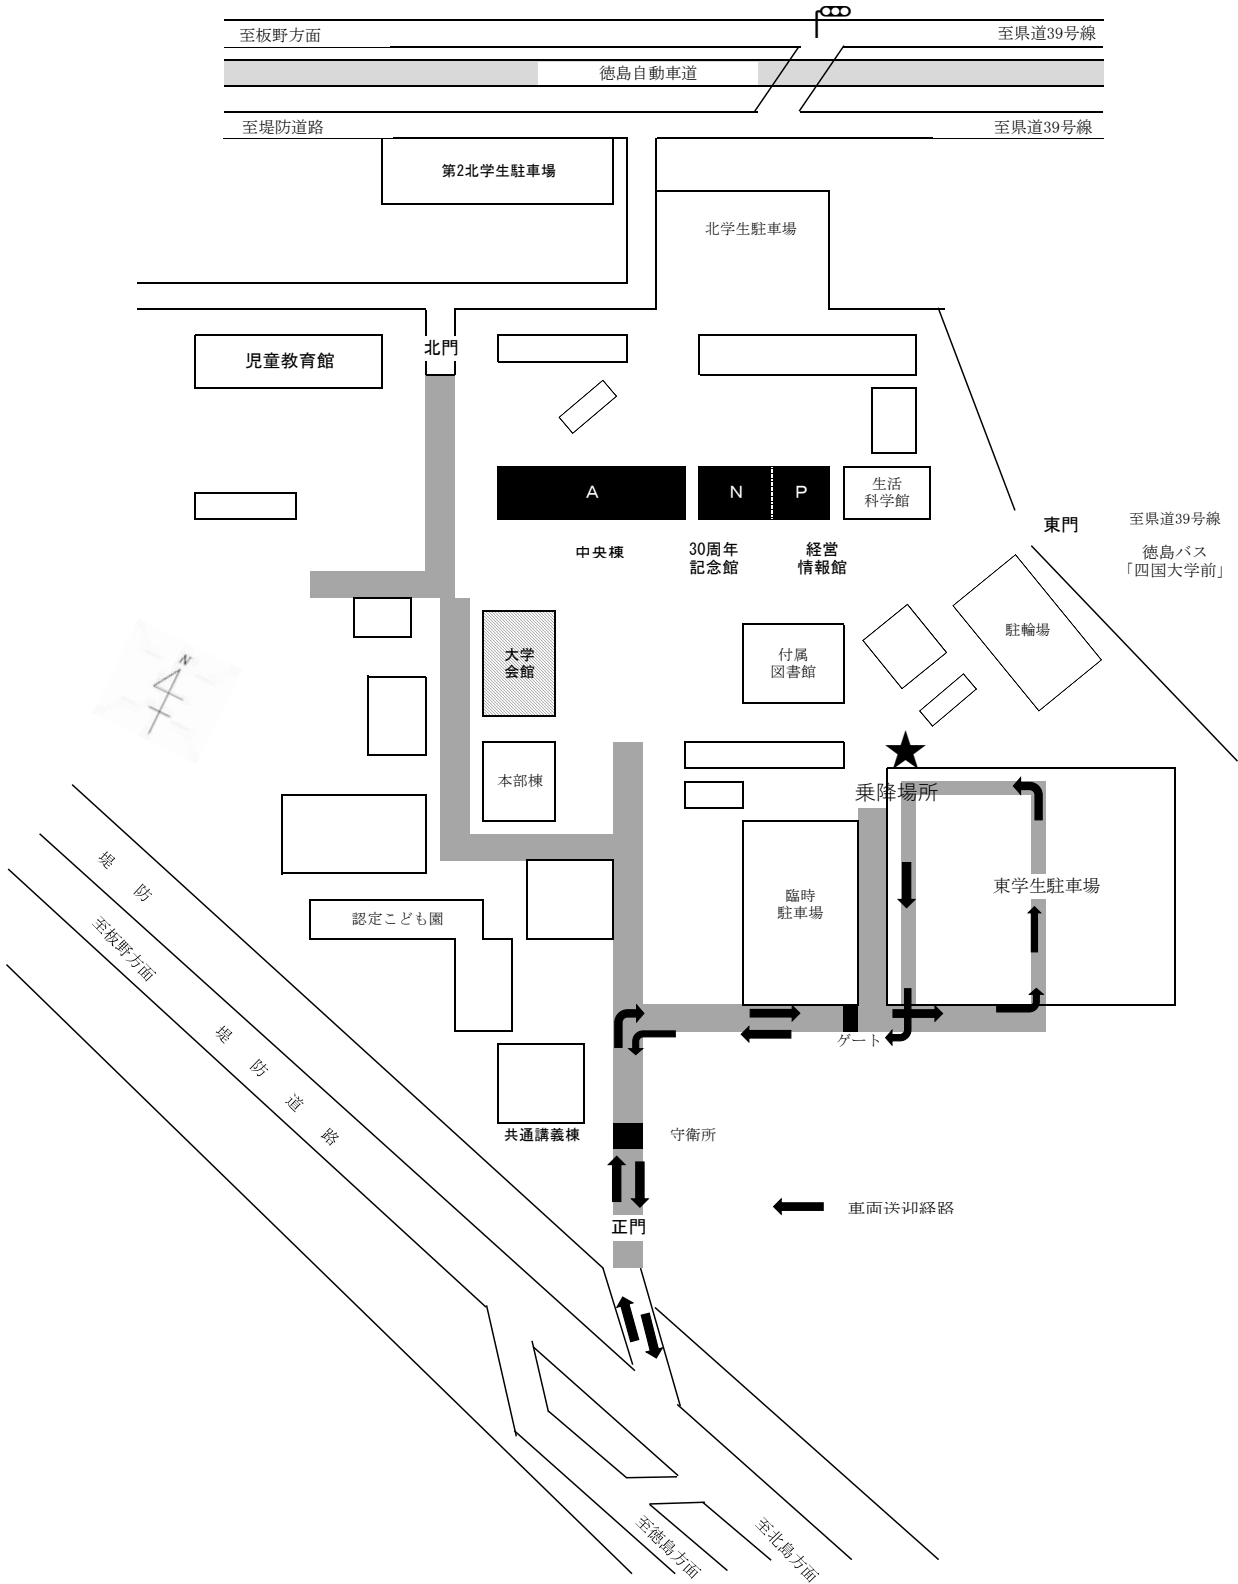

試験場案内図（四国大学）

【試験場等】
 試験場・・・A・N・P棟（内部で繋がっております）
 昼食場所・・・大学会館、外構（試験場は食事禁止です）

【アクセス】
 徳島駅から約15分 徳島バス「四国大学前」下車

【注意事項】
 車により送迎する場合は正門から入構し、警備員の指示に従い、所定の場所にて乗降してください。
 なお、構内は一方通行で、正門から退出してください。